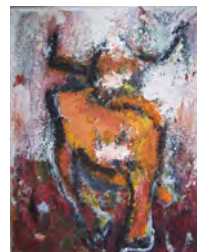

Stiere

Acyltechnik
Größe: 18 x 24 cm
2012-2015
Jeweils € 120,--