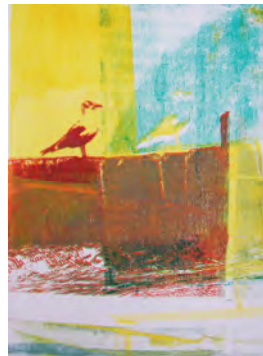

...von hinten

Acrylfarben mit Kohle überarbeitet
Größe 80 x 100 cm
Herbst – 2009
€ 690,--

Die Liegende

Acrylfarben mit Kohle überarbeitet
Größe 75 x 160 cm
Sommer - 2009
€ 850,--

ONE Mio-Dollar Baby

3D Rahmen mit Tiefenwirkung – Acrylfarben.
Größe :
120 x 100 cm
Herbst 2009
€ 1.Mio. Cents

Versteckter Osterhase

Siebdruck
Größe:
120 x 80 cm
Sommer 2011
€ 740,-

Aquarium

Siebdruck mit Acryl-Mischtechnik
Größe: 100 x 60 cm
Sommer 2011
€ 560,-

Beobachte

Acryltechnik
Größe: 80 x 60 cm
Sommer 2011
€ 460,--

Mein lieber Sch....
Acryltechnik
Größe: 70 x 70 cm
Sommer 2011
€ 440,--

Zwei Möven

Siebdruck
Größe: 31 x 24 cm
Sommer 2011
€ 140,--

Hintereinander

Siebdruck
Größe: 31 x 24 cm
Sommer 2011
€ 140,--

Möve J.

Siebdruck
Größe: 31 x 27 cm
Sommer 2011
€ 140,--

Rosa Möve

Siebdruck
Größe: 30 x 23 cm
Sommer 2011
€ 140,--

3 Türme

Siebdruck
Größe: 33 x 33 cm
Sommer 2011
€ 190,--

Leuchtturm

Siebdruck
Größe: 33 x 33 cm
Sommer 2011
€ 190,--

Zweimal GOLD

Siebdruck
Größe: 30 x 26 cm
Sommer 2011
€ 190,--