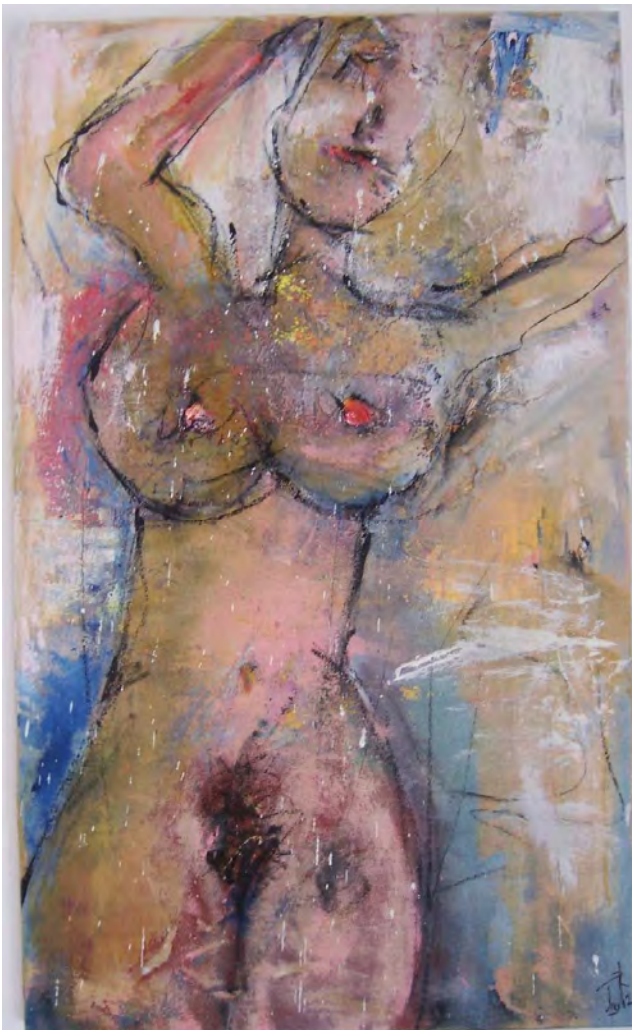

Frau unter Dusche - die Duschende

Acyltechnik
Größe: 100 x 60 cm
Sommer 2012
€ 460,--

Acyltechnik
Größe: 18 x 24 cm
2012-2015
Jeweils € 120,--